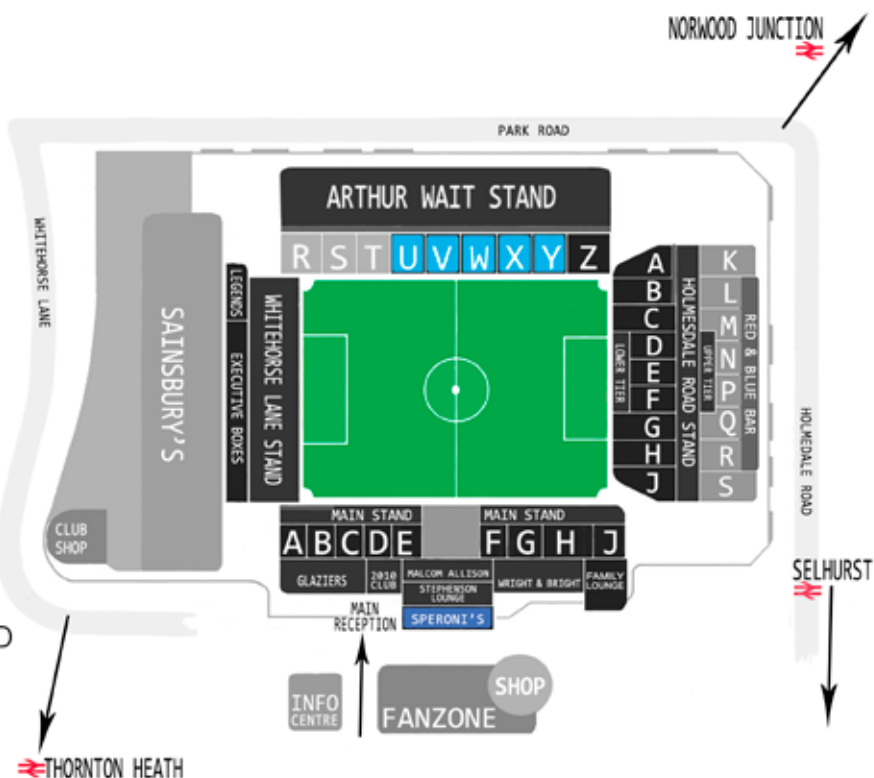

Självklart är din sittplats på långsidan! Antingen väljer du att sitta direkt vid mittlinjen, eller de lite enklare platserna i höjd med straffområdet!

- E-tickets
- Officiella biljetter
- Vi har alltid samma platser under en säsong

Selhurst Park Whitehorse Ln, London

Våra platser

- ARTHUR WAIT STAND
- SPERONI'S

Speroni Hospitality

Main Stand

I platserna ingår:

- E-biljett
- Biljett med uthämtning på arenan.
- Officiell sittplats på Main Stand (vid mittlinjen)
- 3-rätters måltid innan match
- Fri bar (Öl, vin och läsk)
- Förfiskningar i halvtid
- Lättare tilltugg efter match med presentation av matchens lirare
- Matchprogram
- Möjlighet att träffa Crystal Palace-legendar.
- Alltid officiella biljetter från Crystal Palace FC

Arthur Wait Stand

Main Stand

I platserna ingår:

- E-biljett
- Officiell sittplats på Arthur Wait Stand
- Tillgång till kiosk
- Alltid officiella biljetter från Crystal Palace FC

Dress Code

Klädkoden är Smart casual.