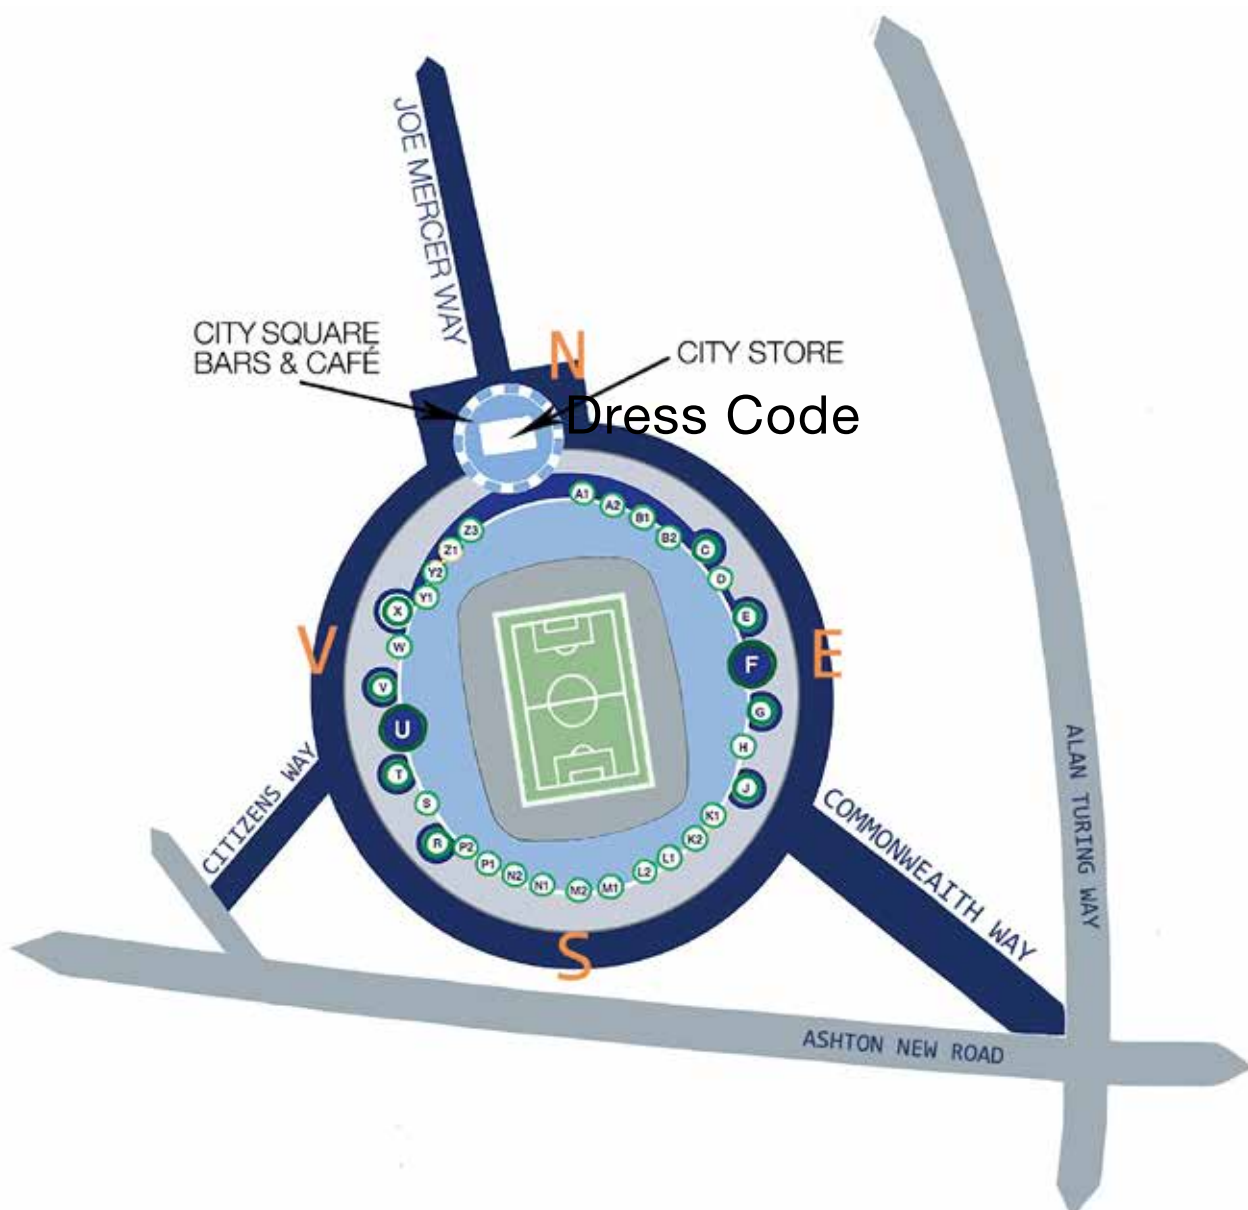

Dress Code

Koden är Casual. Byxa, tröja eller skjorta. Ej shorts (gäller ej barn under 12 år), bortatröjor eller tröjor/accessoarer med anstötande tryck. Klubben har rätt att vägra tillträde om de anser att besökaren är olämpligt klädd.

Kontaktuppgifter

GO Sport Travel | GO Music Travel

Tel: +46 (0)660-21 10 90 - Örnköldsvik, Sweden

Tel: +44 (0)20 7240 3983 - Millbank Tower, London

Email: info@gosporttravel.com, info@gomusictravel.se

www.gosporttravel.com | www.gomusictravel.se